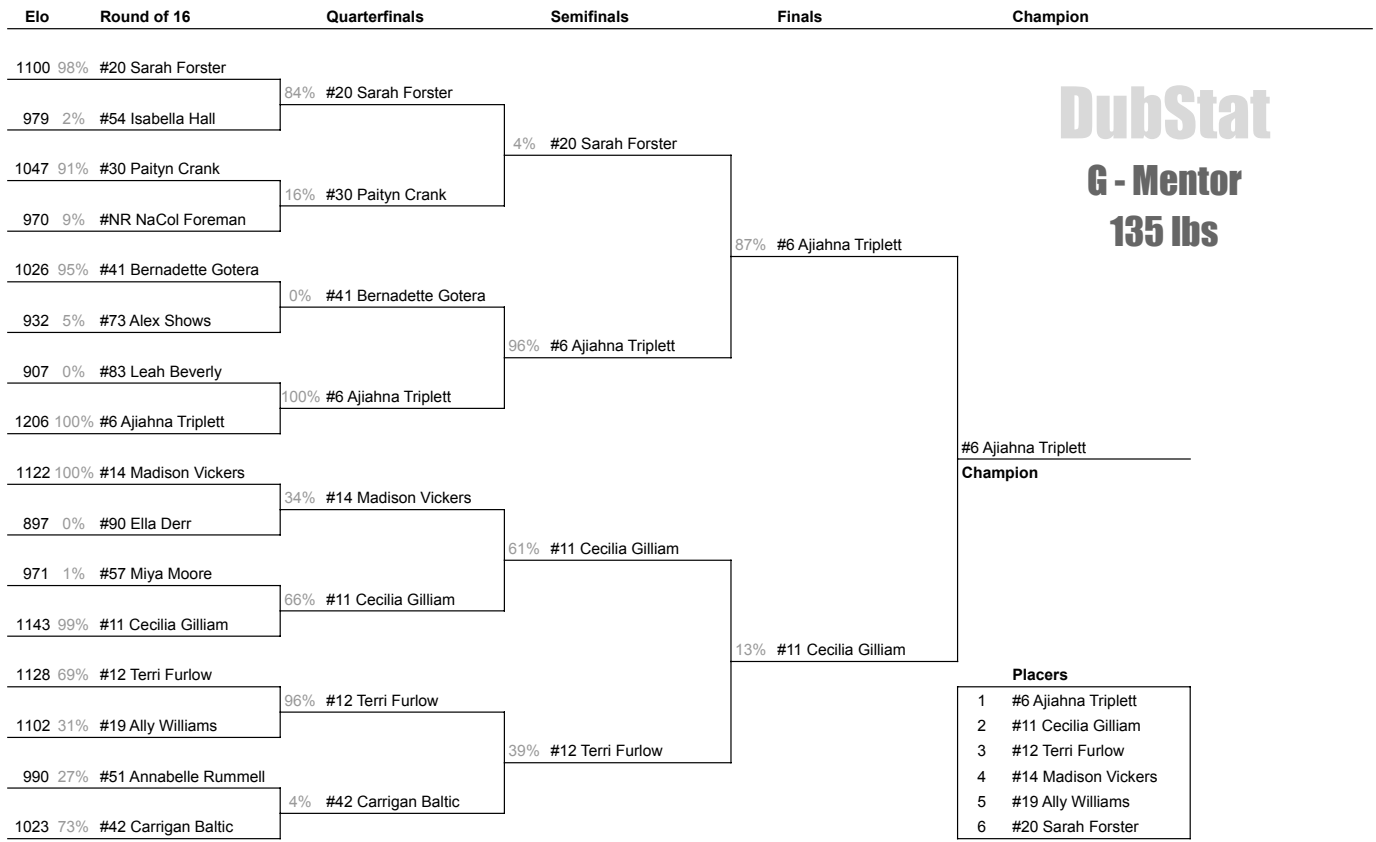

G - Mentor

125 lbs

DubStat

G - Mentor

130 lbs

DubStat

G - Mentor

135 lbs