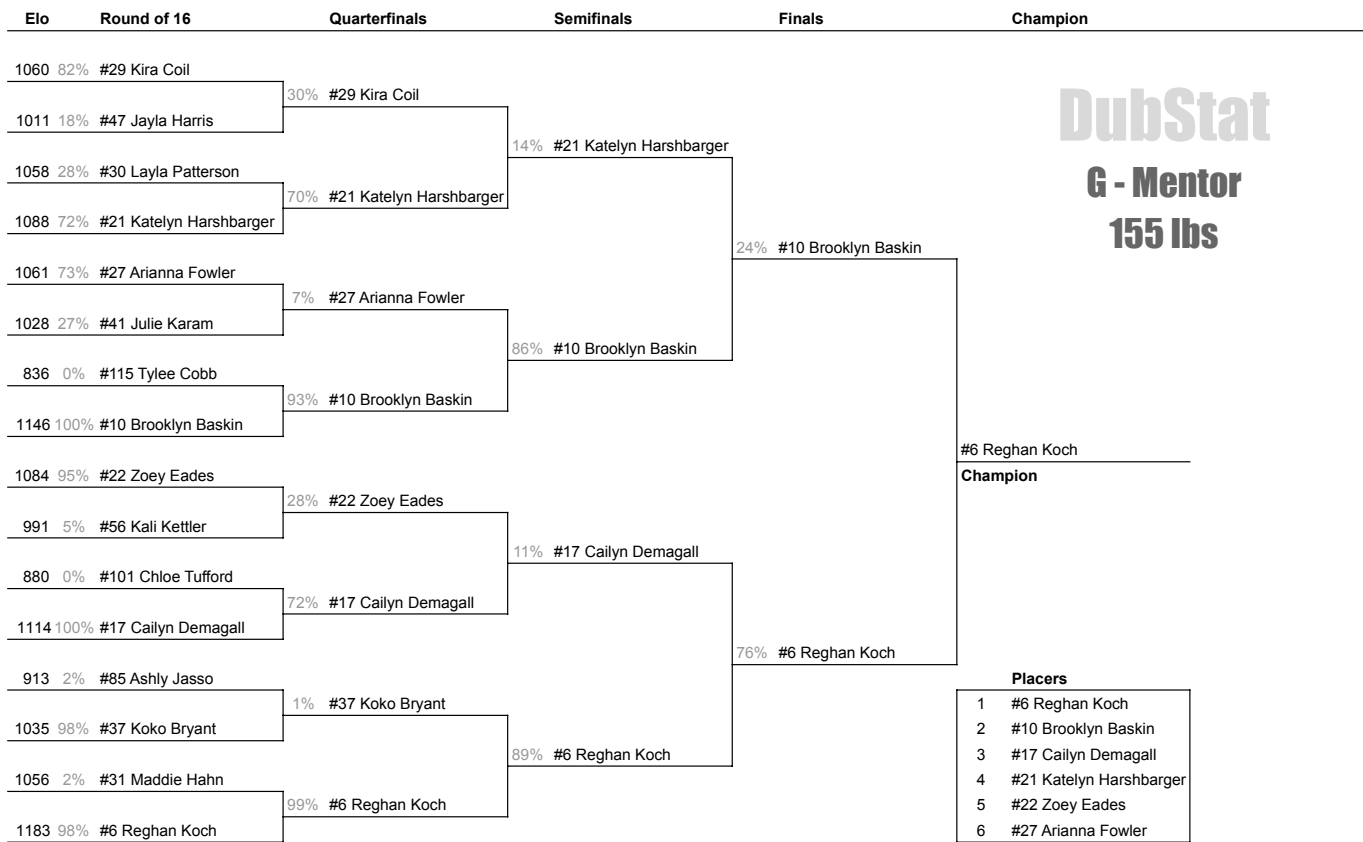

DubStat

G - Mentor

155 lbs