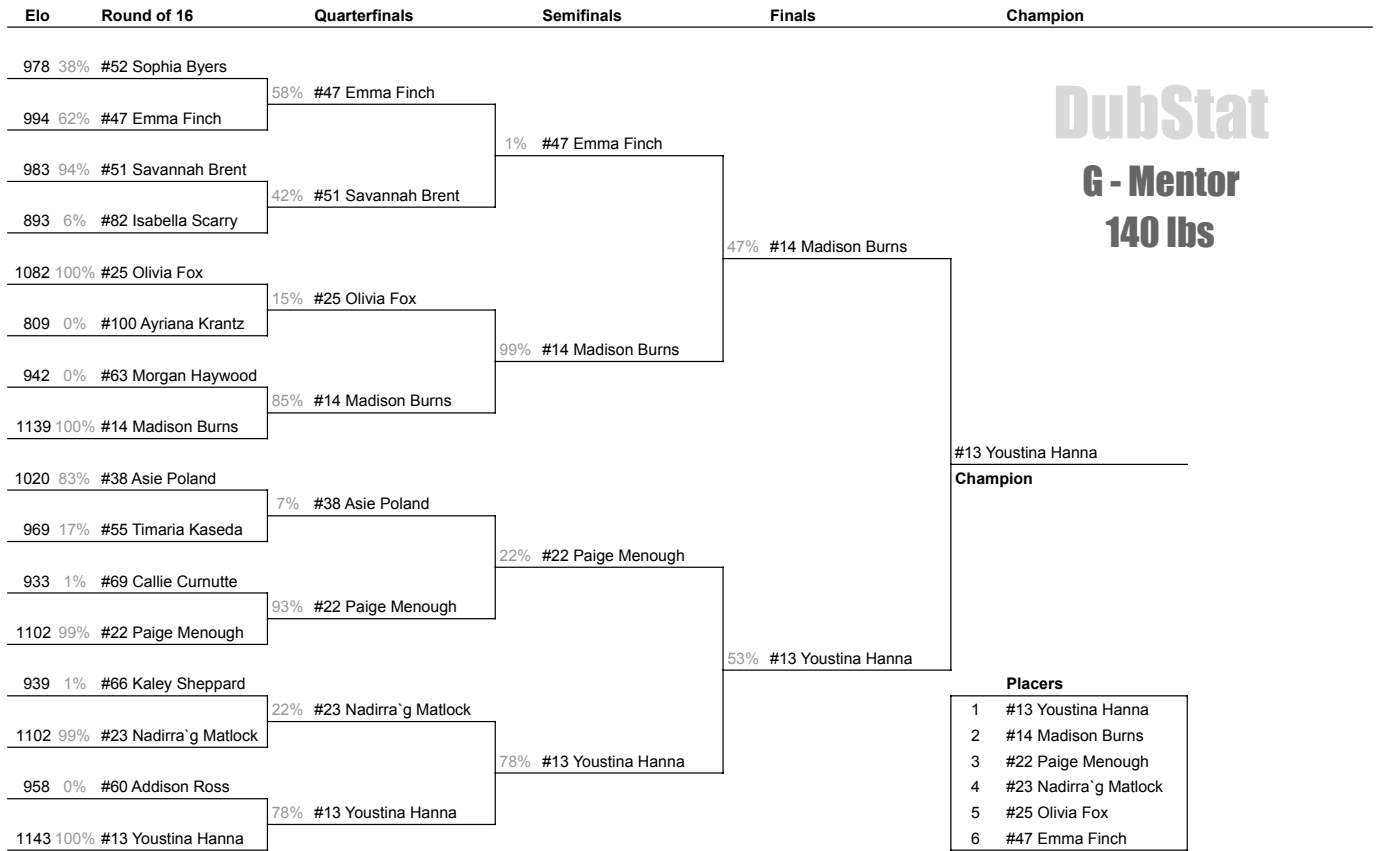

DubStat

G - Mentor

140 lbs