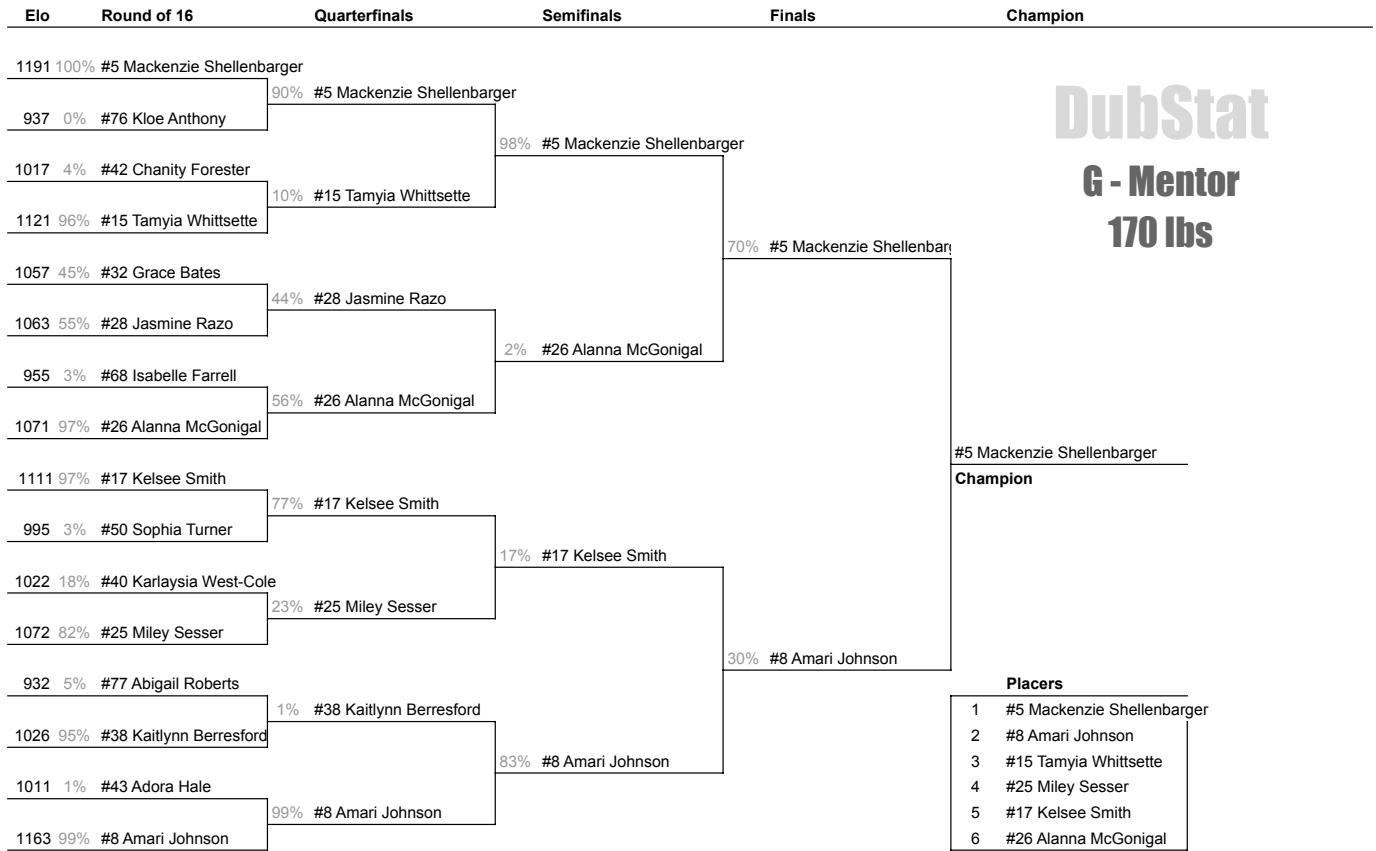

G - Mentor

155 lbs

DubStat

G - Mentor

170 lbs

DubStat

G - Mentor

190 lbs