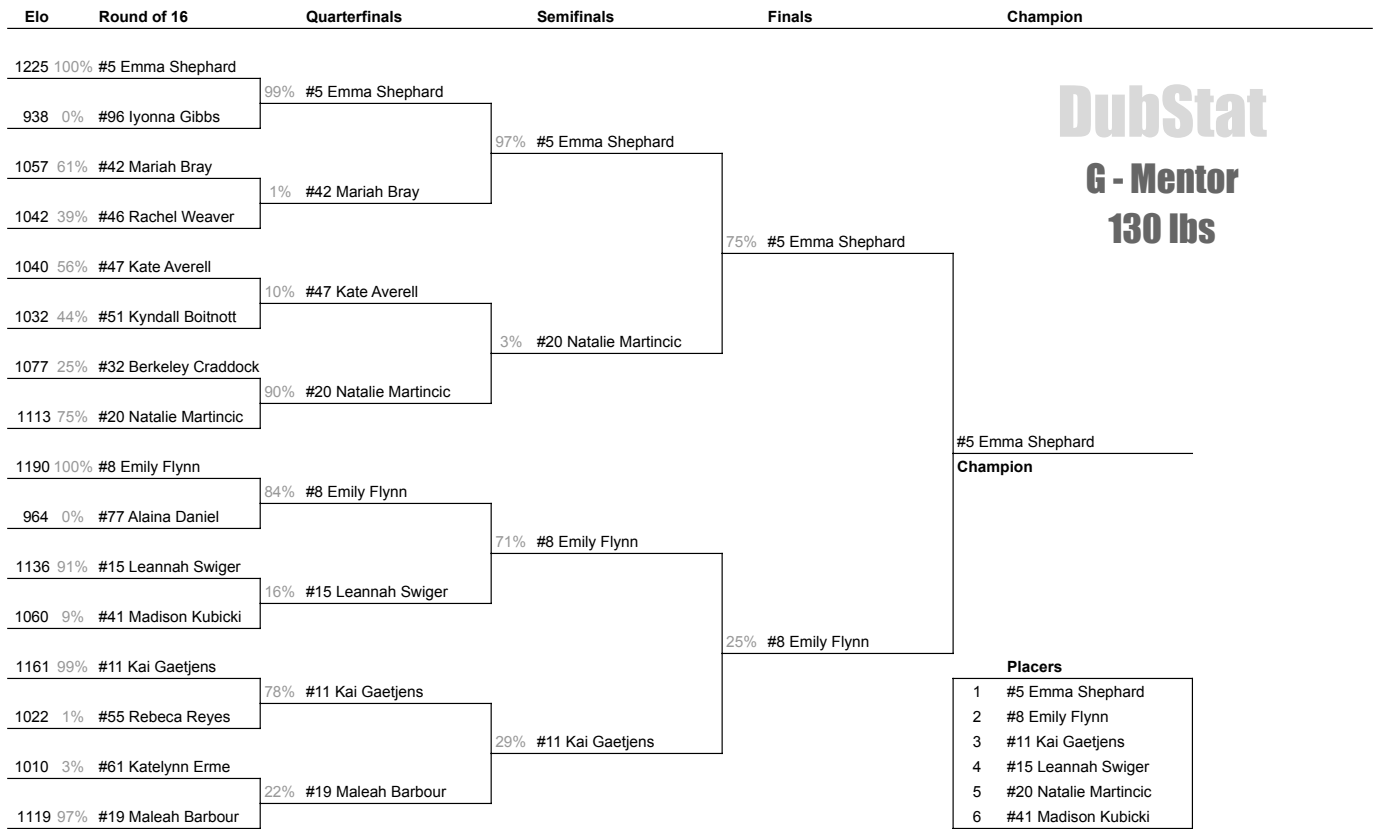

G - Mentor

125 lbs

DubStat

G - Mentor

130 lbs

DubStat

G - Mentor

135 lbs