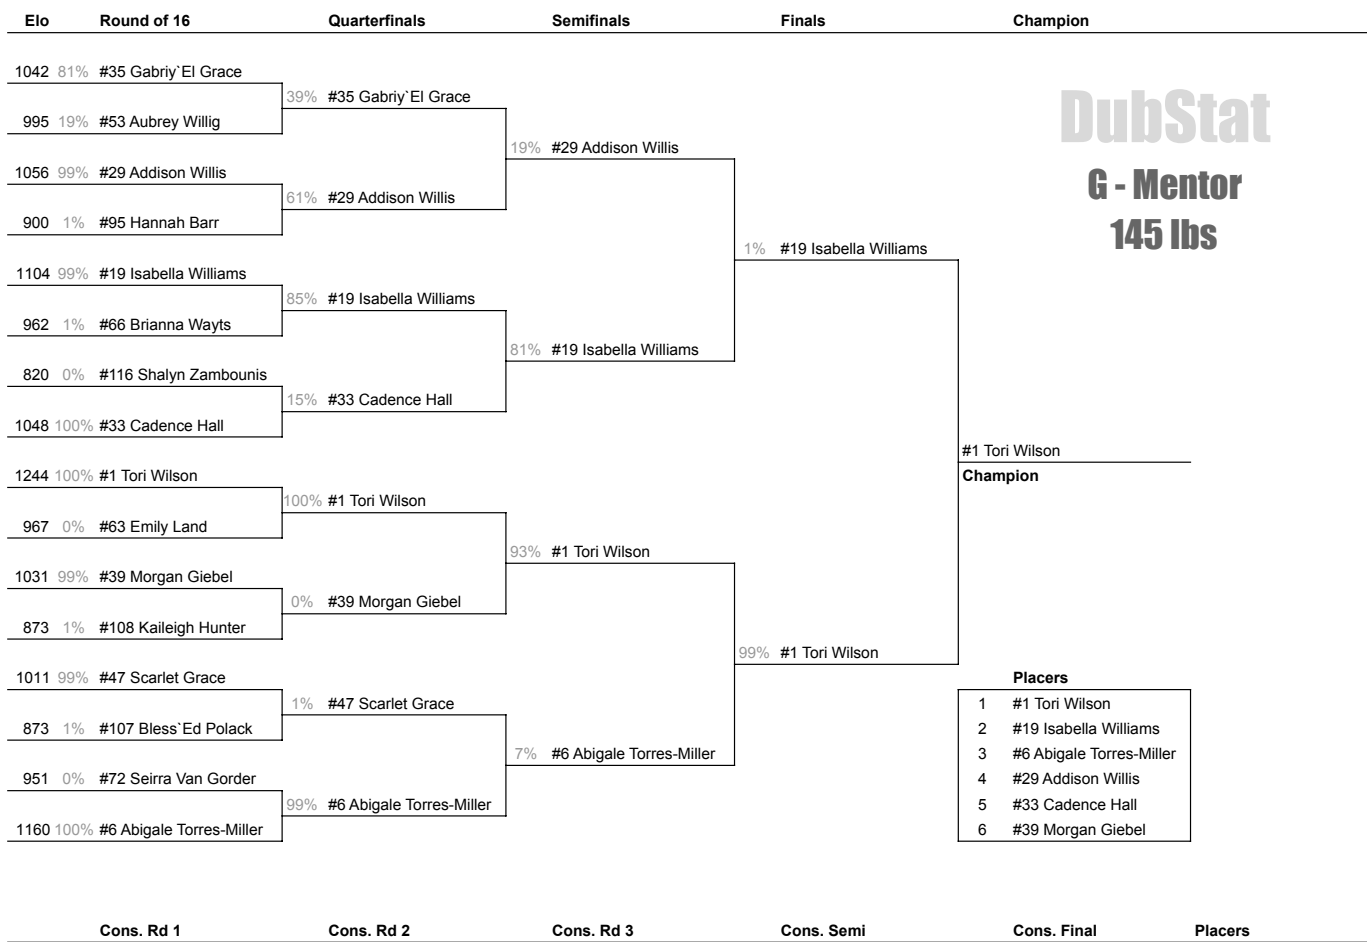

DubStat

G - Mentor

140 lbs

DubStat

G - Mentor

145 lbs

- Placers**
- #1 Tori Wilson
 - #19 Isabella Williams
 - #6 Abigale Torres-Miller
 - #29 Addison Willis
 - #33 Cadence Hall
 - #39 Morgan Giebel

DubStat