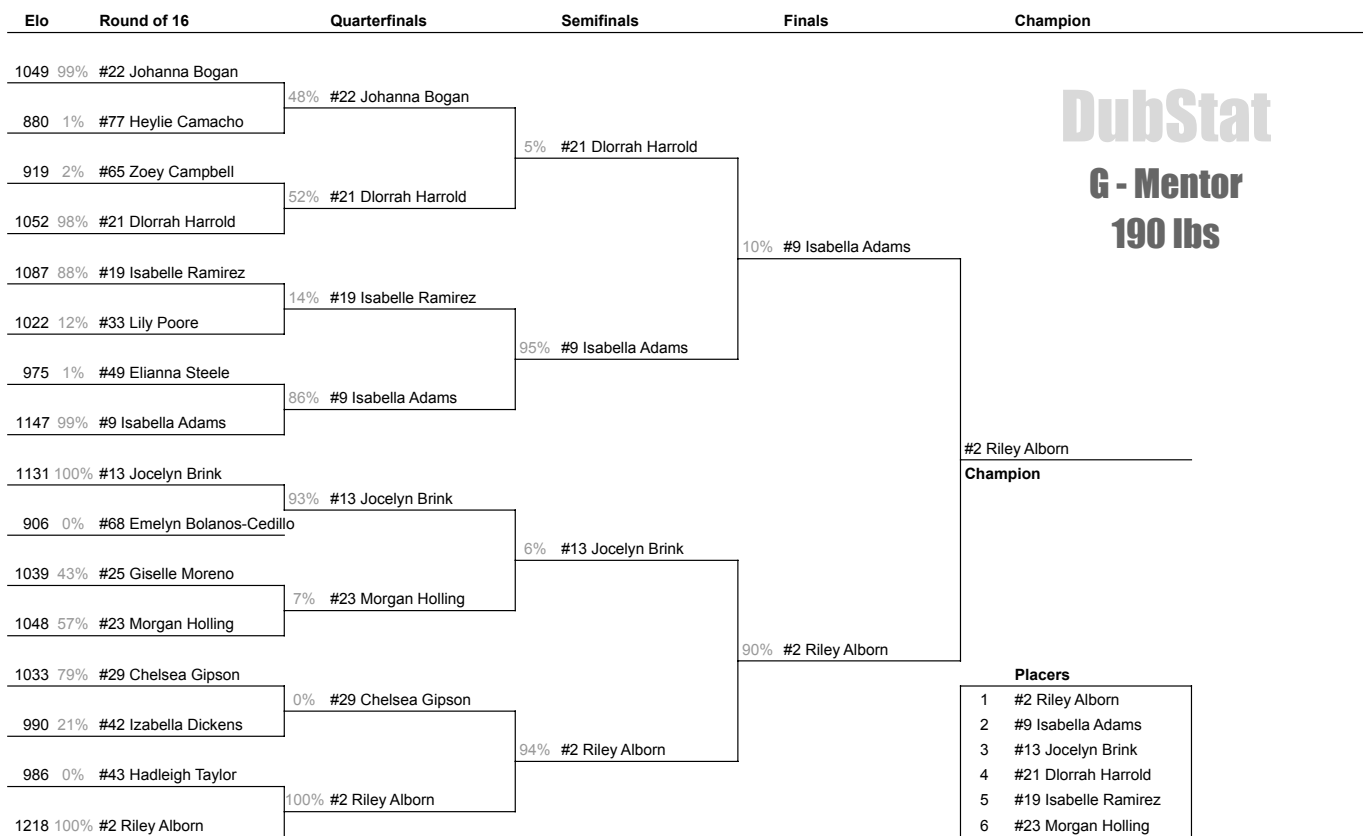

G - Mentor

155 lbs

DubStat

G - Mentor

170 lbs

DubStat

G - Mentor

190 lbs