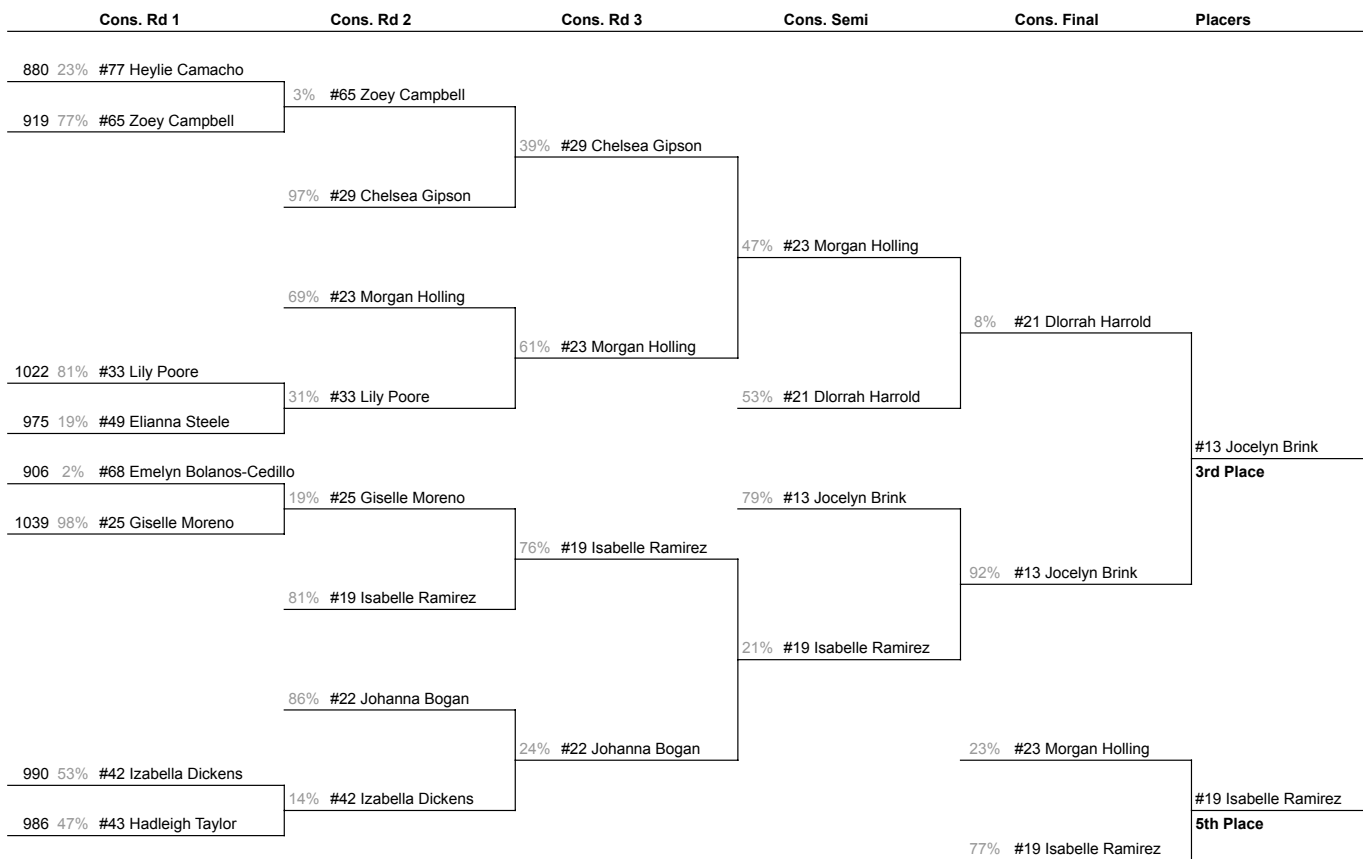

G - Mentor

155 lbs

DubStat

G - Mentor

170 lbs

DubStat

G - Mentor

190 lbs