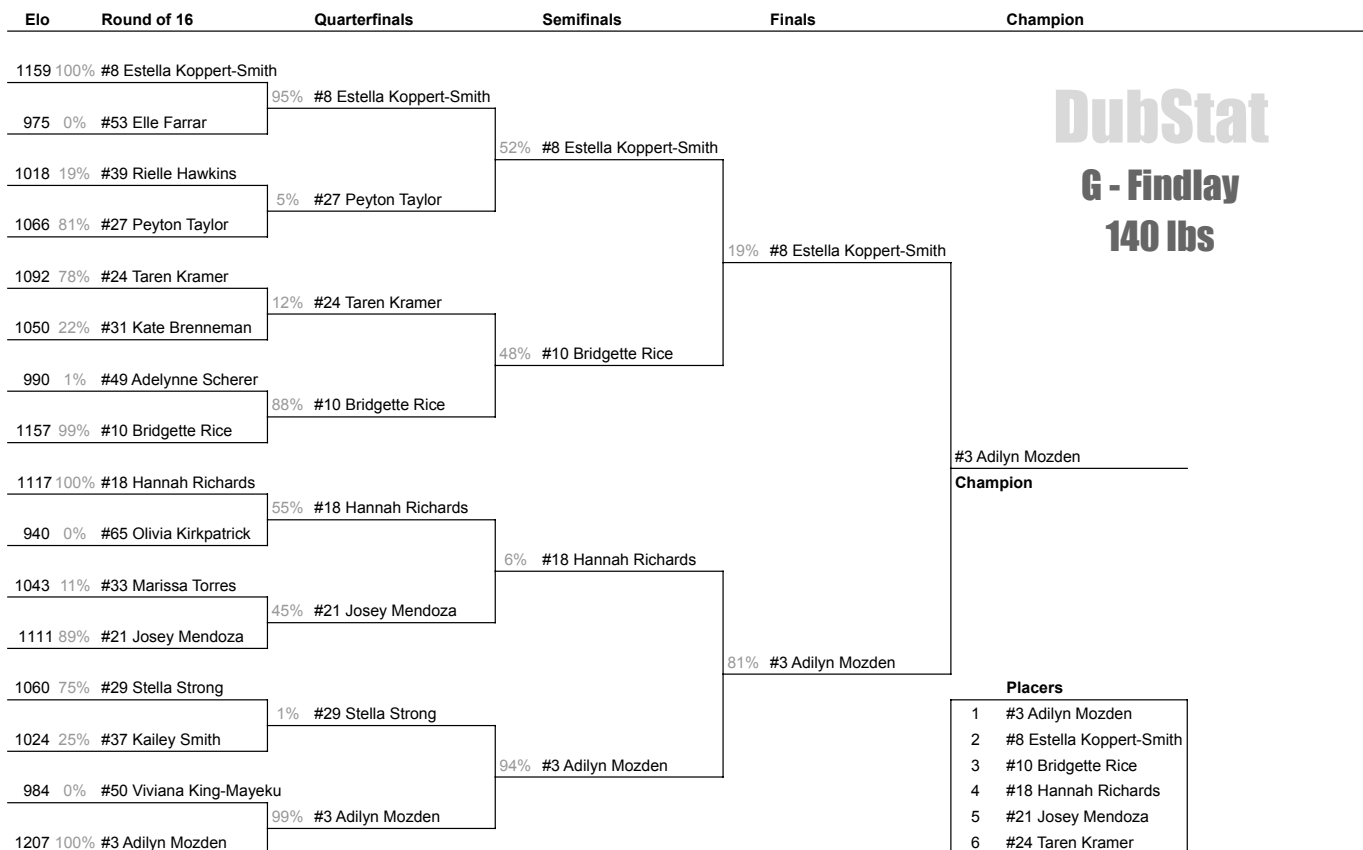

G - Findlay

125 lbs

DubStat

G - Findlay

135 lbs

DubStat

G - Findlay

145 lbs