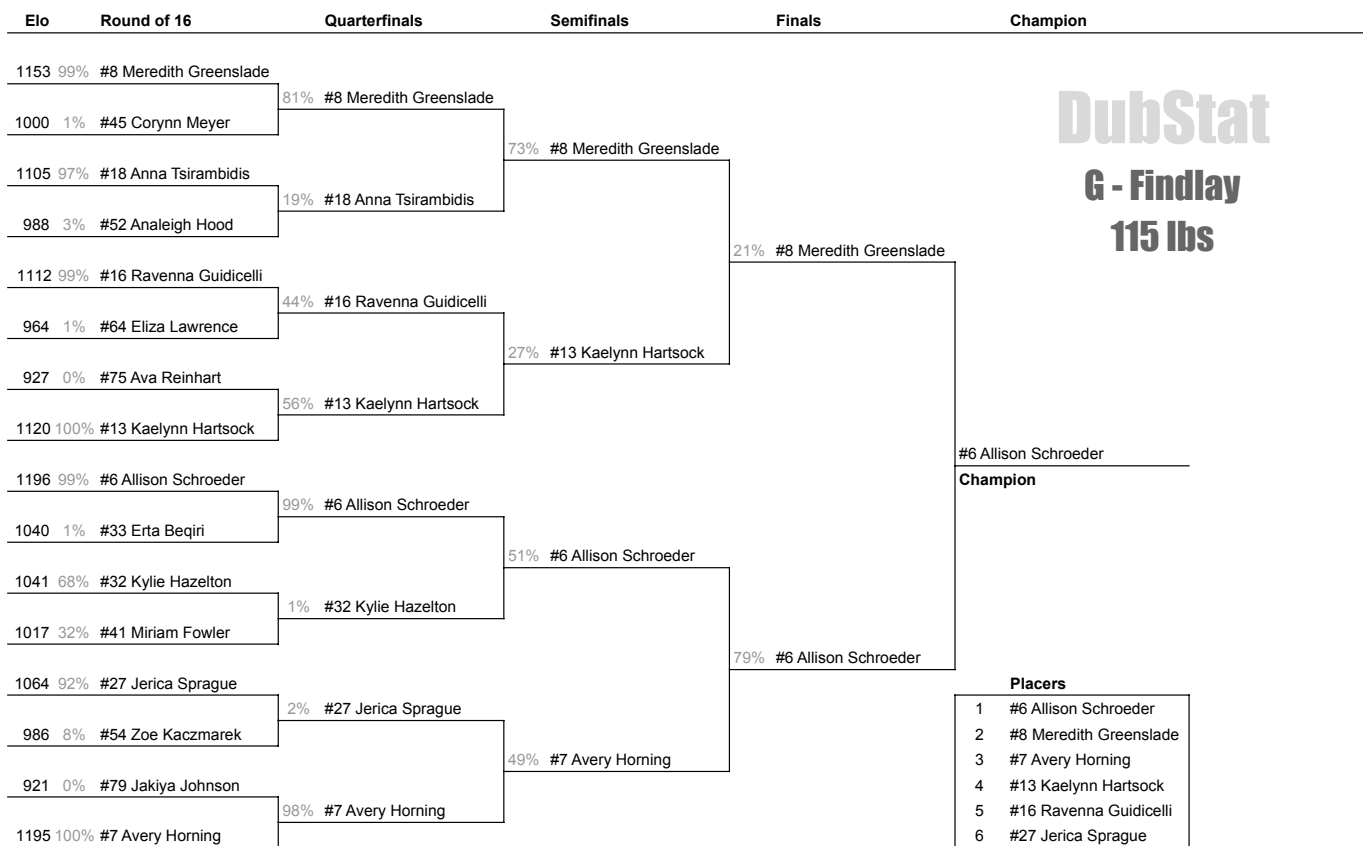

DubStat

G - Findlay

115 lbs