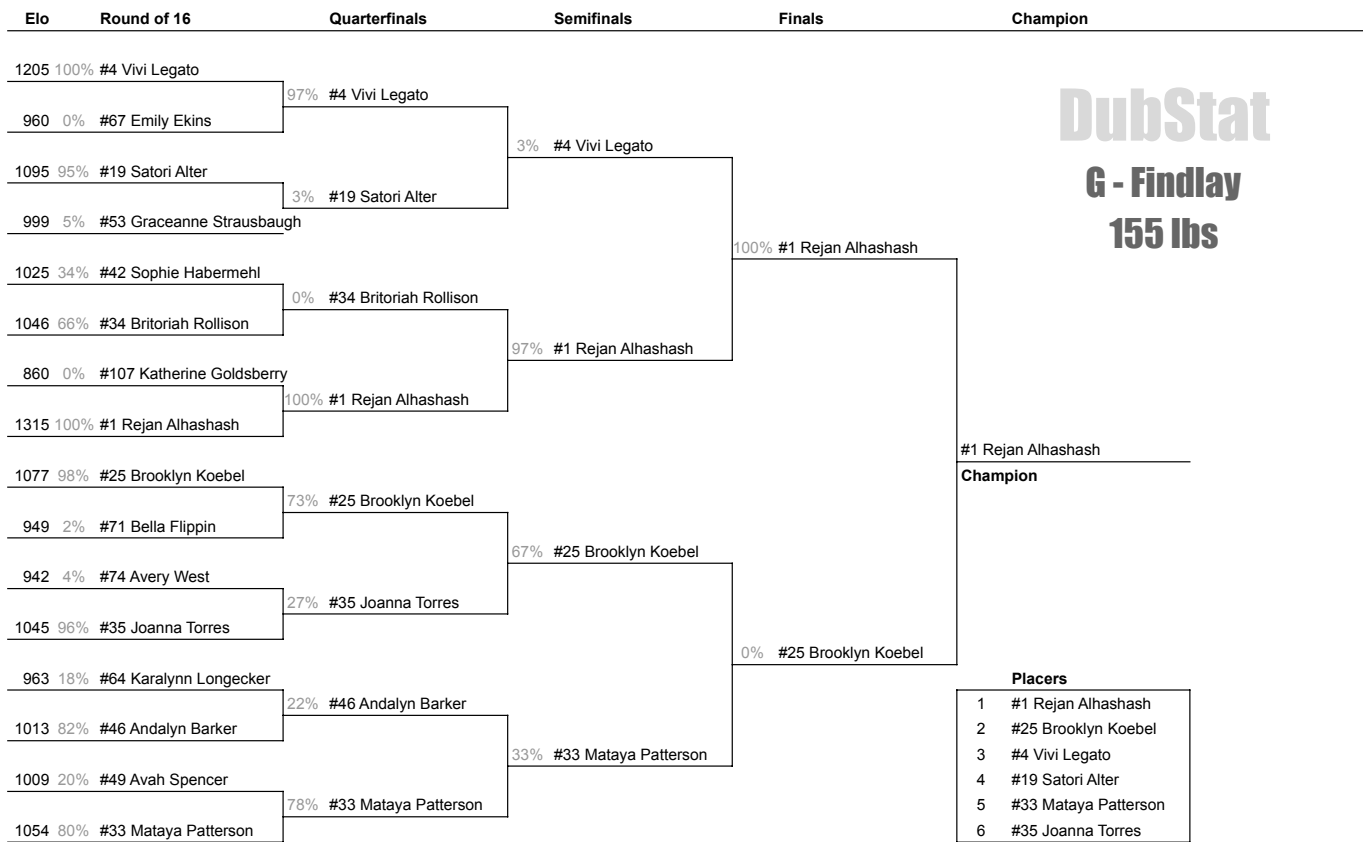

DubStat

G - Findlay

155 lbs