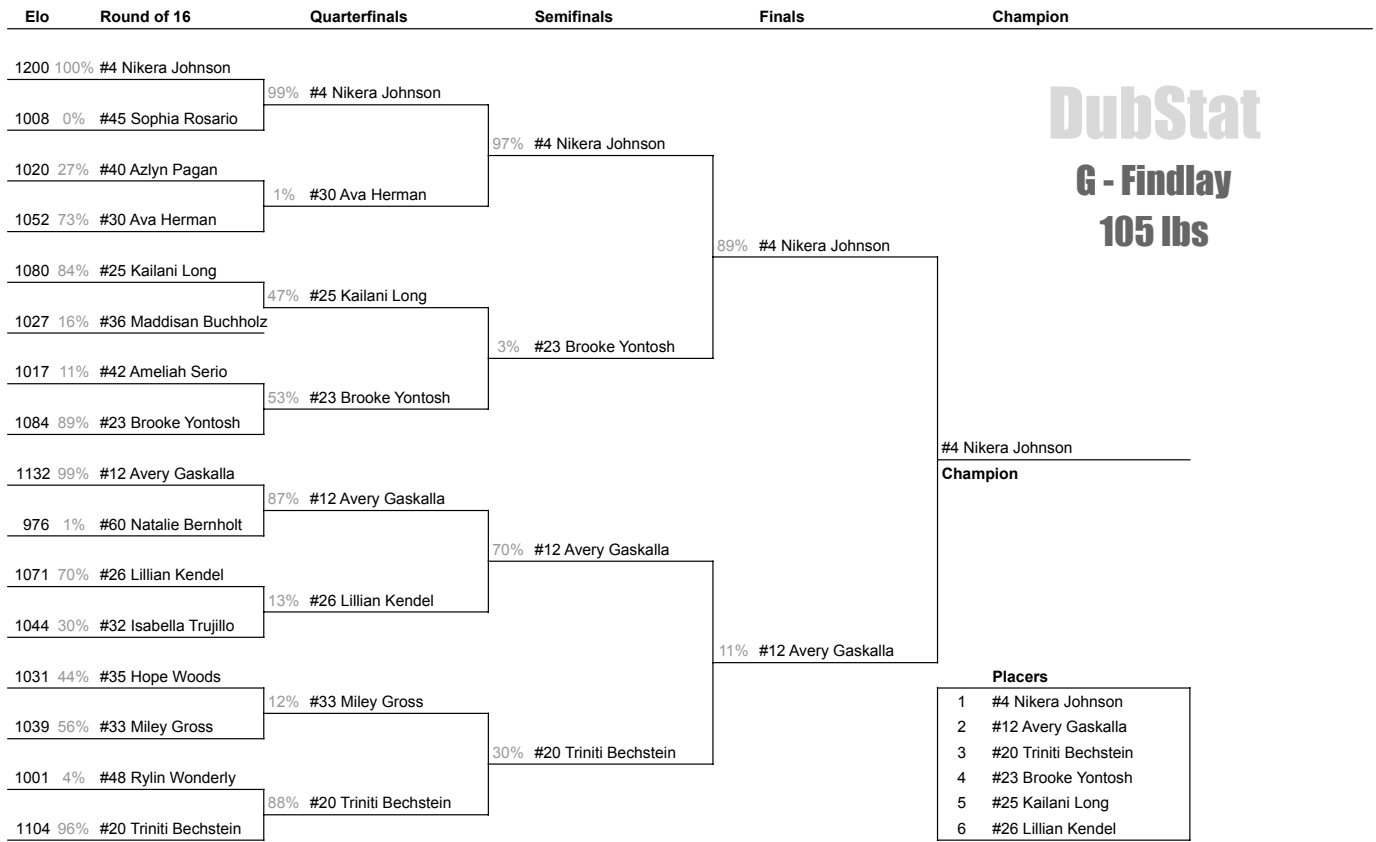

DubStat

G - Findlay

100 lbs

DubStat

G - Findlay

105 lbs

DubStat

G - Findlay