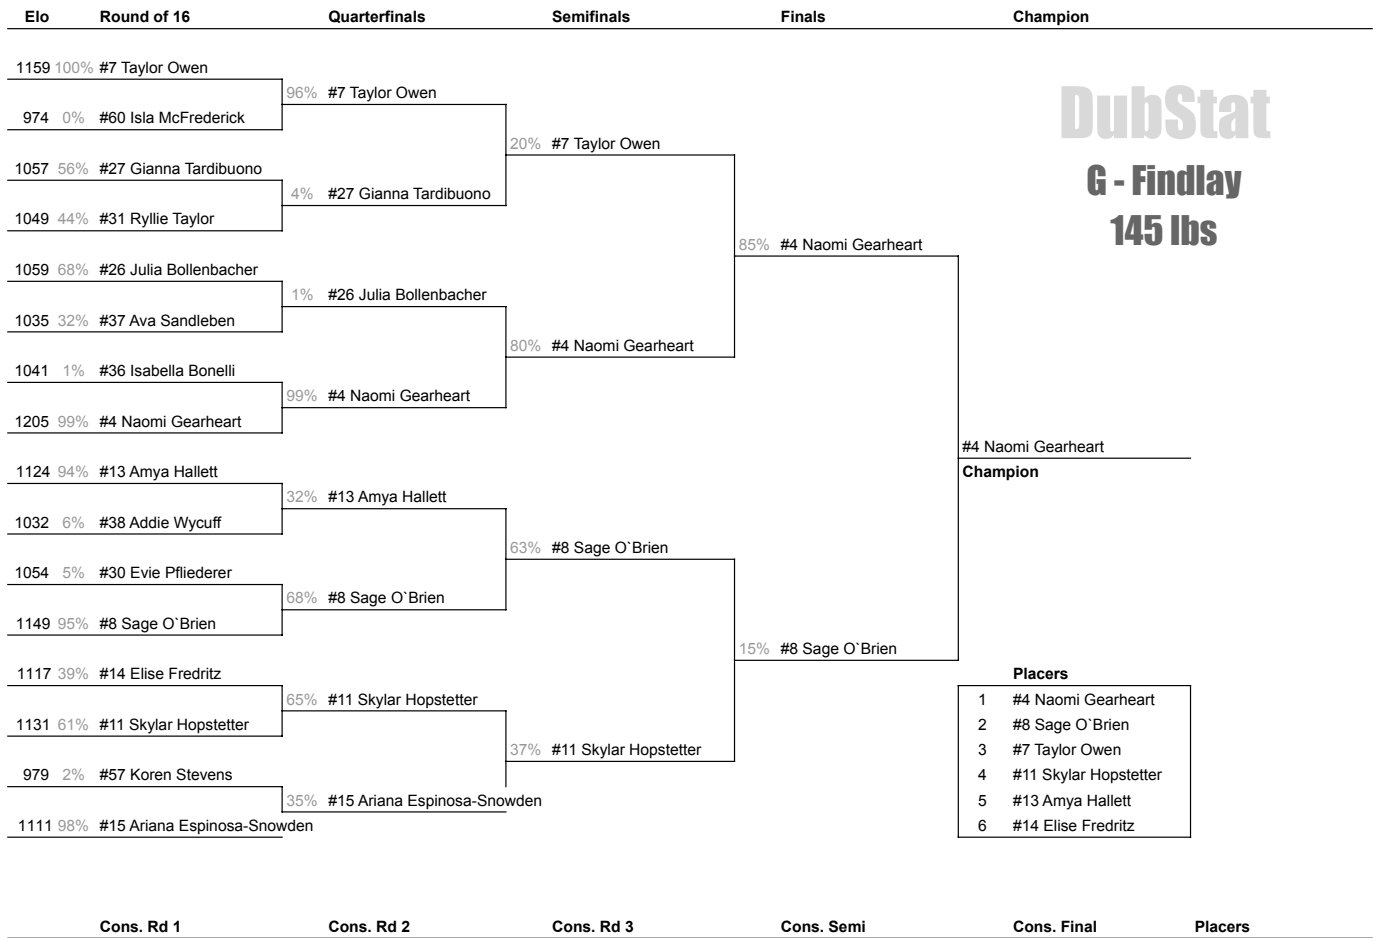

G - Findlay

125 lbs

DubStat

G - Findlay

135 lbs

DubStat

G - Findlay

145 lbs