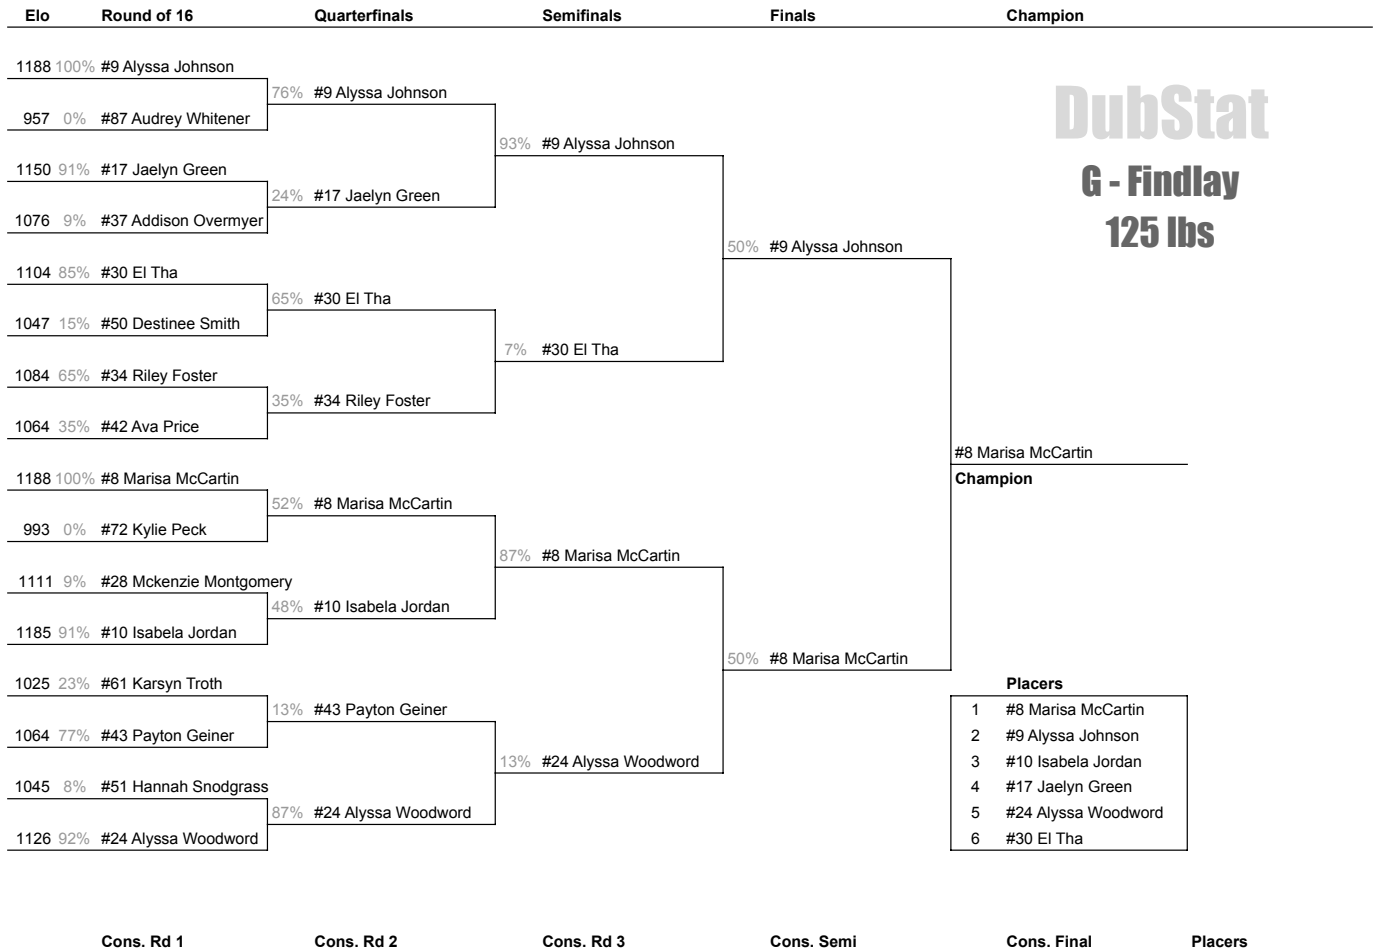

DubStat

G - Findlay

125 lbs