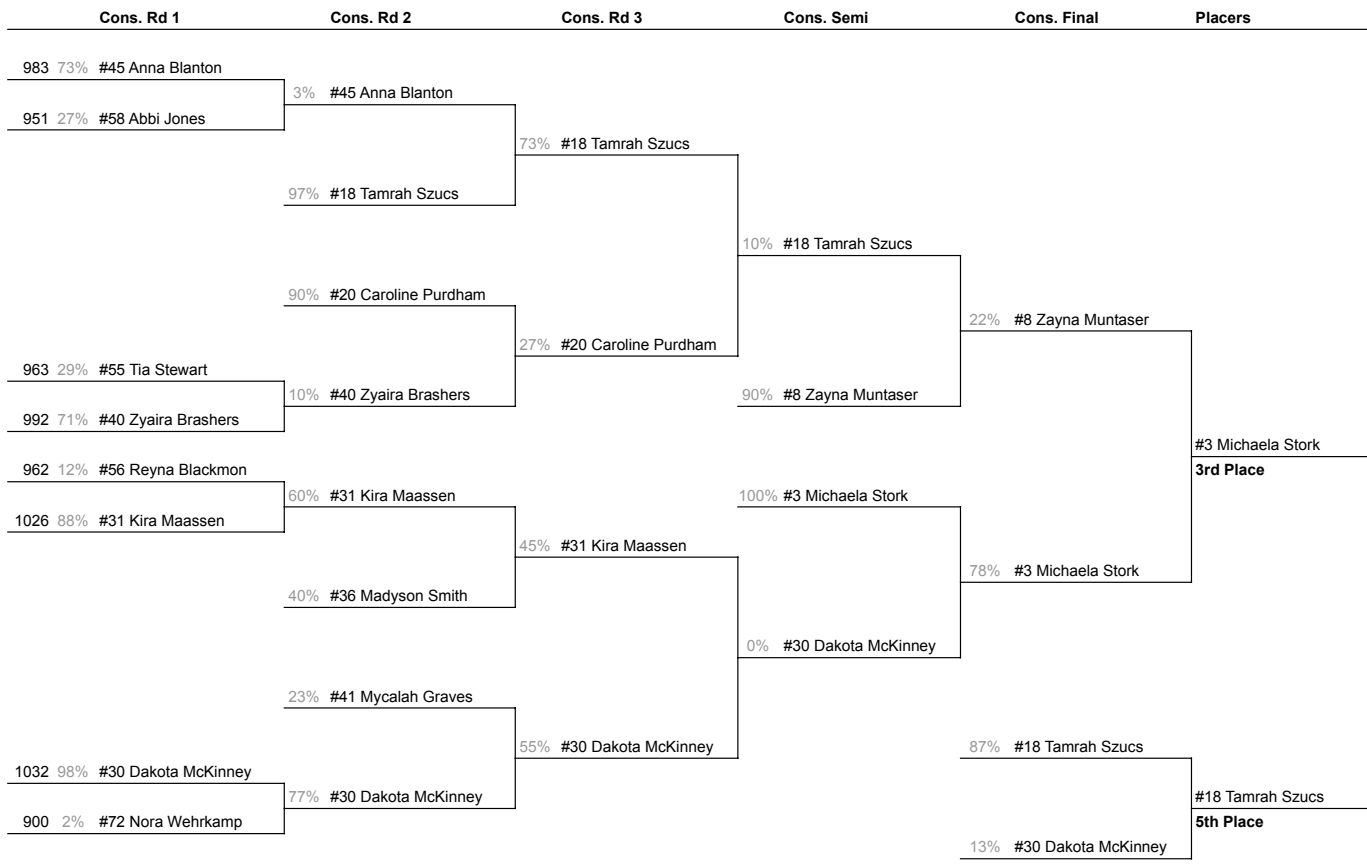

DubStat

G - Findlay

155 lbs

DubStat

G - Findlay

190 lbs

DubStat

G - Findlay