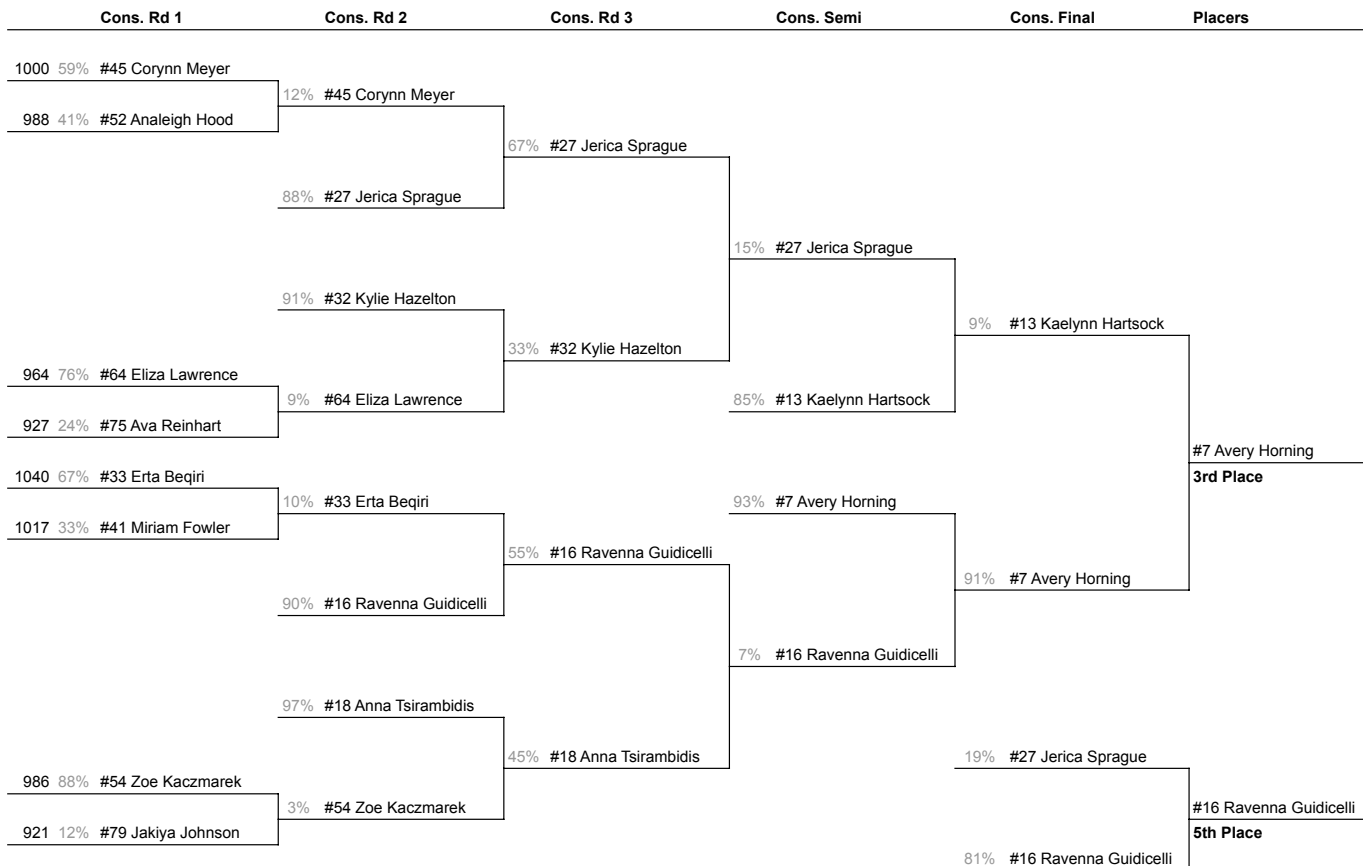

DubStat

G - Findlay

115 lbs