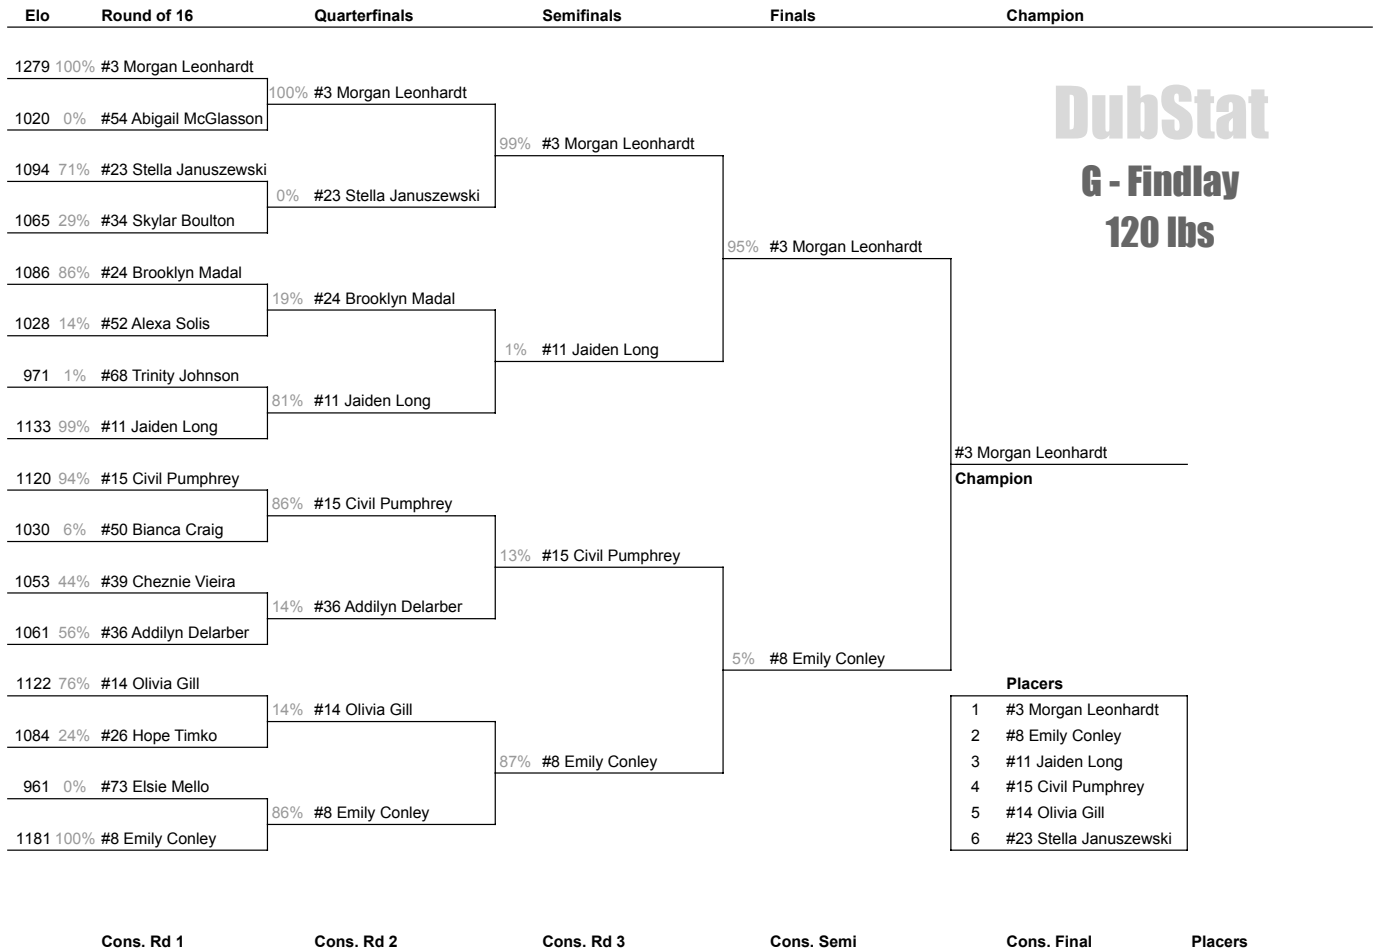

110 lbs

DubStat

G - Findlay

115 lbs

DubStat

G - Findlay

120 lbs

DubStat