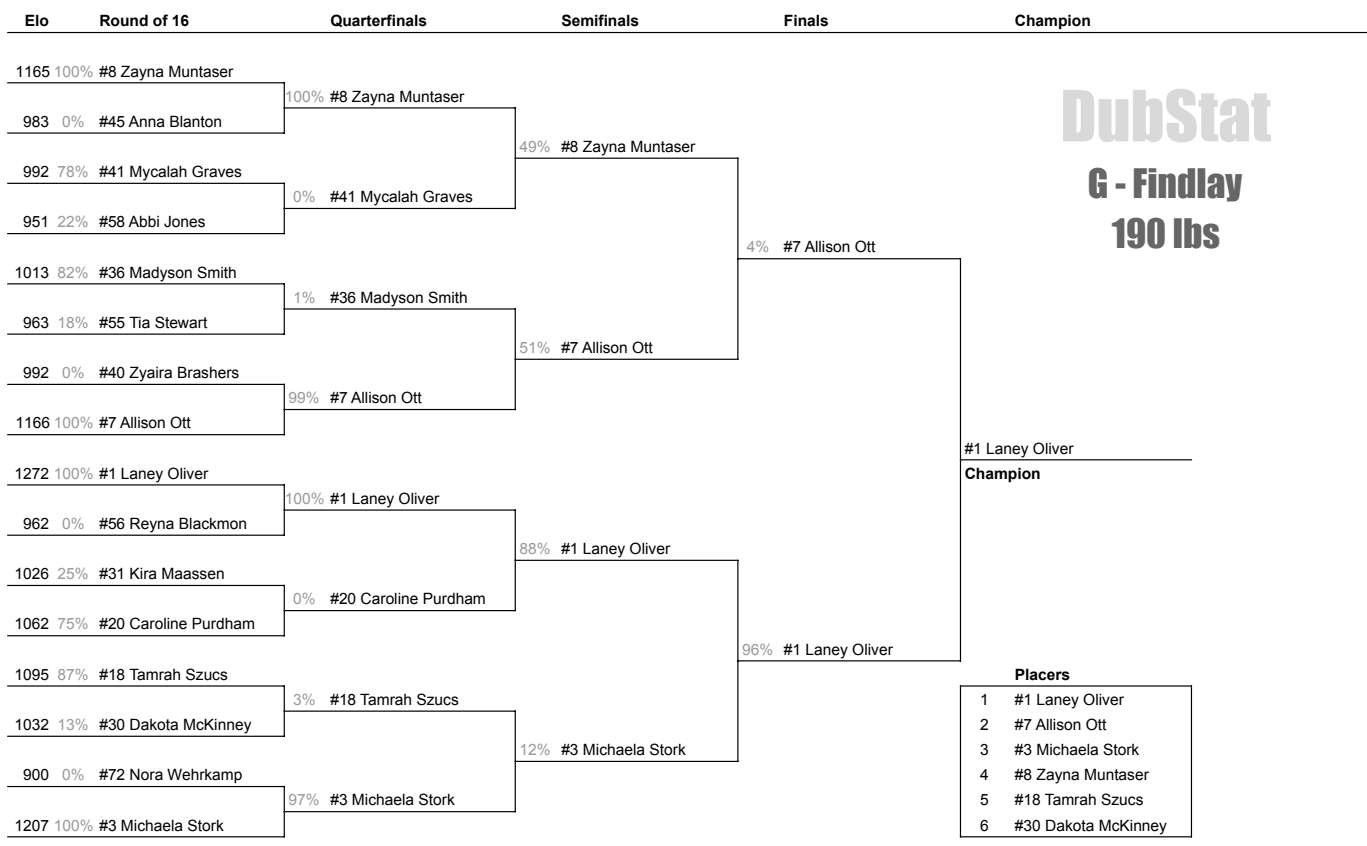

DubStat

G - Findlay

155 lbs

DubStat

G - Findlay

190 lbs

DubStat

G - Findlay